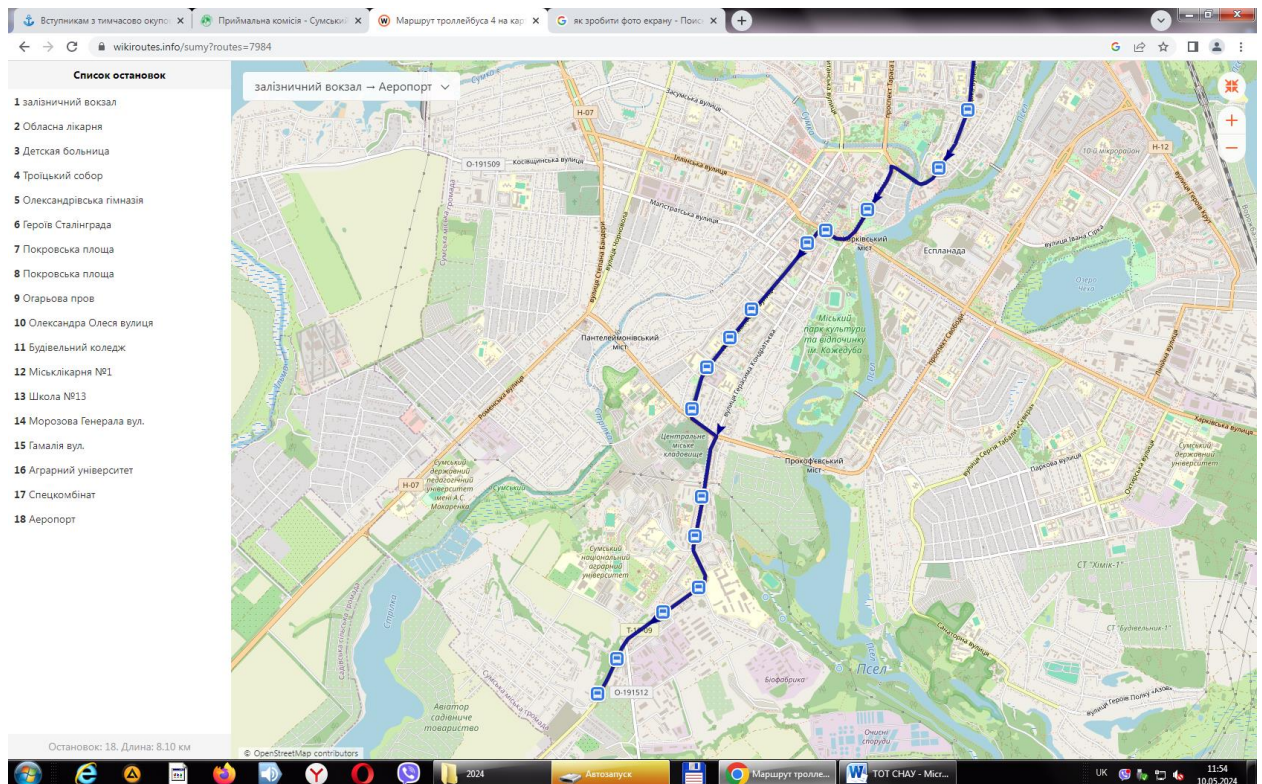

Як дістатися освітнього центру СНАУ

- від залізничного вокзалу

маршрутні таксі № 12, 14; тролейбуси № 3 та №4 до зупинки «**Вулиця Гамалія**» або «**Аграрний університет**»

- від автовокзалу

маршрутне таксі №15 в сторону Аеропорту до кінцевої зупинки «**СНАУ**»

Вступникам з тимчасово окупованих територій
Приймальна комісія - Сумський
як зробити фото екрану - Поис
Маршрут маршрутки 15 на кар

wikiroutes.info/sumy?routes=20930

Список остановок

- 1 Коледж СНАУ
- 2 Пансионат для ветеранов
- 3 улица Путивльская
- 4 вулиця Чернігівська
- 5 Молокозавод
- 6 АТП-15955
- 7 Горводоканал
- 8 Степана Бандери пл.
- 9 Автовокзал
- 10 Вулиця Калініна
- 11 Поліклініка №3
- 12 Школа №13
- 13 Універмаг Київ
- 14 Покровська площа
- 15 вулиця Першотравнева
- 16 вулиця Перекопська
- 17 пер. Огарєва
- 18 Олександра Олеся вулиця
- 19 Будівельний коледж
- 20 Міскалікарня №1
- 21 Школа №13
- 22 Морозова Генерала вул.
- 23 СНАУ

Остановок: 23. Длина: 9.82 км

© OpenStreetMap contributors

Автобусы

Маршрут маршрутки...

ТОТ СНАУ - Міс...

Документ2 - Міс...

UK

11:57
10.05.2024